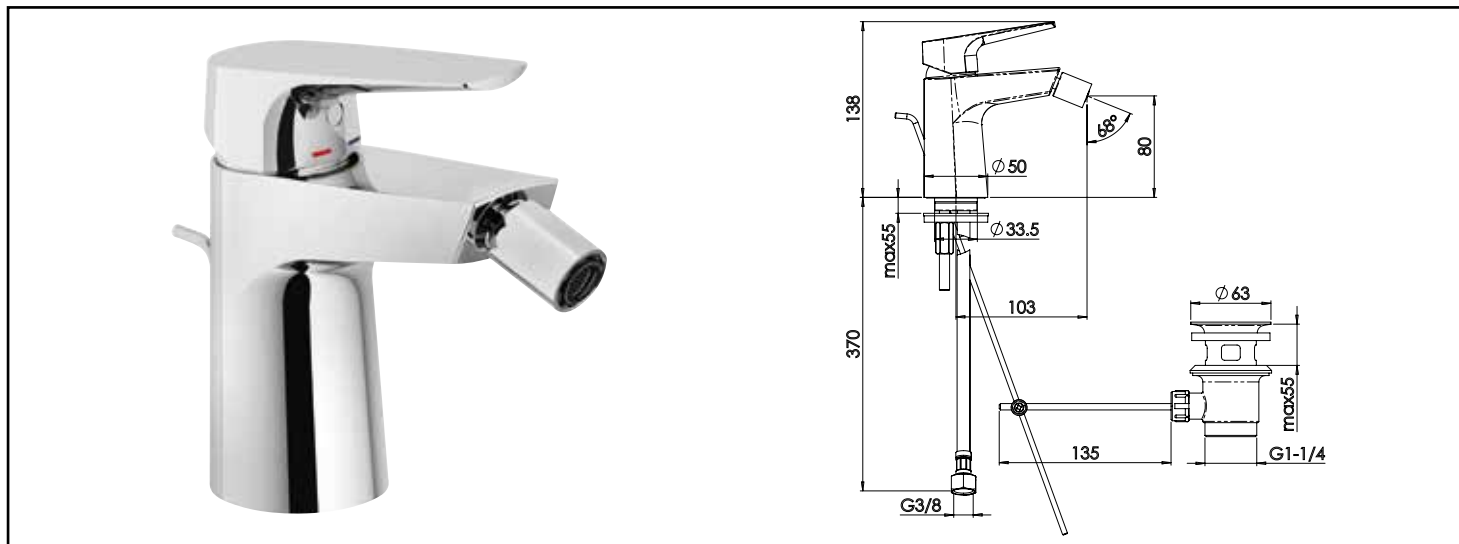

Référence : 501013614

MITIGEUR DE BIDET EV'O - CARTOUCHE Ø35 MM TECHNOLOGIE C3 - ROLF

UN DESIGN CONTEMPORAIN ET EFFICACE.

ECONOMIES D'EAU ET D'ÉNERGIE GRÂCE À LA TECHNOLOGIE C3.

DESCRIPTION	Chromé. - Manette métal. - Cartouche Ø35 mm avec système économiseur d'eau. - Bec fixe avec aérateur sur rotule. - Un point de fixation avec système facilitant Fixofast. - Flexibles EPDM pré-montés 410 mm. - Vidage laiton.
CARACTÉRISTIQUES	Mitigeur de bidet Finition : Chromé Manette métal Cartouche céramique Ø35 mm technologie C3 à économie d'énergie Bec fixe avec aérateur anticalcaire sur rotule Limiteur de débit par point dur Limiteur de température réglable Vidage laiton Flexibles d'alimentation EPDM livrés pré-montés 410 mm
APPLICATIONS	Robinetterie de bidet
CONDITIONS D'UTILISATION	Pression maximum : 5 bar - Pression d'utilisation : 3 bar - Température maximum de l'eau : 80°C (176°F) - produit Conforme aux réglementations en vigueur
COMPATIBILITÉ	S'installe sur tous les types de bidet
SPECIFICATIONS D'INSTALLATION	Permet l'équipement sanitaire des salles de bains et cuisine.
	Garantie 10 ans contre tout vice de fabrication y compris pour les cartouches - Cf conditions générales de vente
PRESCRIPTION DE POSE	Avant le montage nettoyer la tuyauterie pour éliminer toute impureté
PRESCRIPTION D'ENTRETIEN	Nettoyage à l'eau savonneuse avec un chiffon doux et bien sécher - Ne pas utiliser de produits nocifs, abrasifs ou chlorés